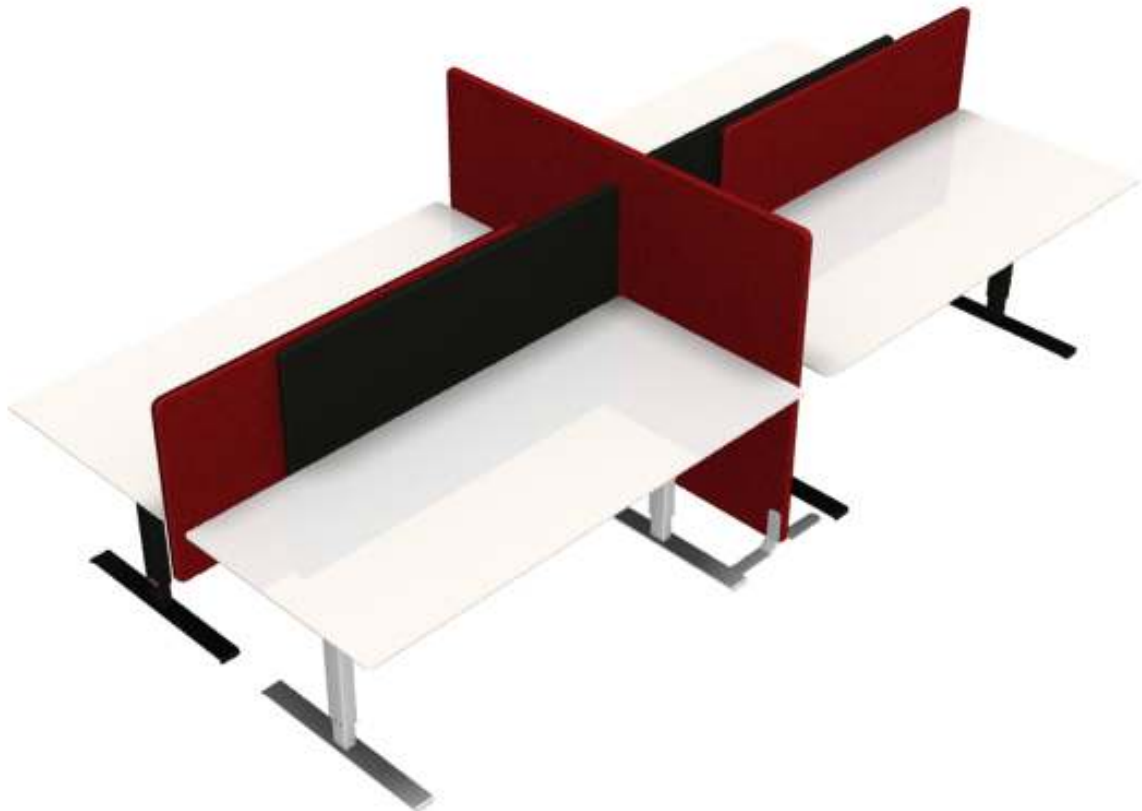

Golvskärm Info

Golvskärm GA30

Golvskärm (40mm) där tyg, blixtlås eller söm kan kombineras efter önskemål. Träram med ljudabsorbent, klädd med skumlaminerat tyg. Finns med olika fästen. Testad och A-klassad på SP i två utföranden. Koppla ihop flera skärmar med blixtlås om du önskar. Finns som standard i flera olika bredder och höjder. Önskar du annat tyg, mått eller anpassning vänligen kontakta oss.

Vid beställning:

Välj modell och storlek på din önskade skärm. Välj sedan färg på tyg. Sedan väljer du blixtlås eller söm. Använd färgkod för tyg, söm och blixtlås när du beställer. Beställ sedan de fästen du önskar.