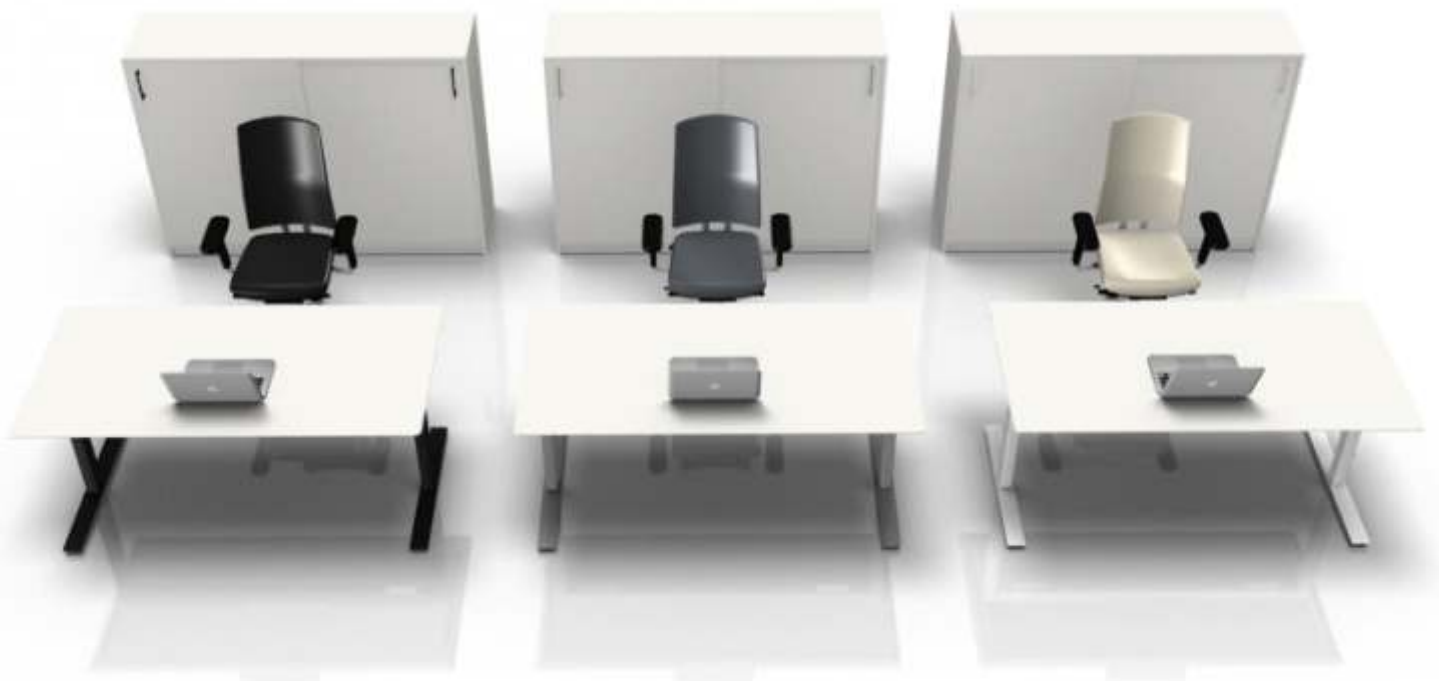

# Creek

Sitt & Ståbord för alla!

Creek är en ny bordserie från Holmbergsbordet är ett 2 pelarstativ med 1 motor och flexsarg.

Stativ i svart, silver och vitt, bordsskiva i vit laminat  
stol Zeb och Flex skjuddörrskåp

Stativ i silver med bordsskiva i vit laminat stol Zeb och Flex skjuddörrskåp.

## TEKNISK DATA

Höjdintervall: Steglöst 70-120 cm inkl.bordsskiva.

Lyftförmåga: 80kg, jämt fördelat.

Hastighet: 28 mm/sek.

Flexsarg: Justerbar mellan 117-173 cm  
för önskad bredd på stativ.

Skivmått: Minsta skivmått 70x120 cm.  
Största skivmått 100x220 cm.