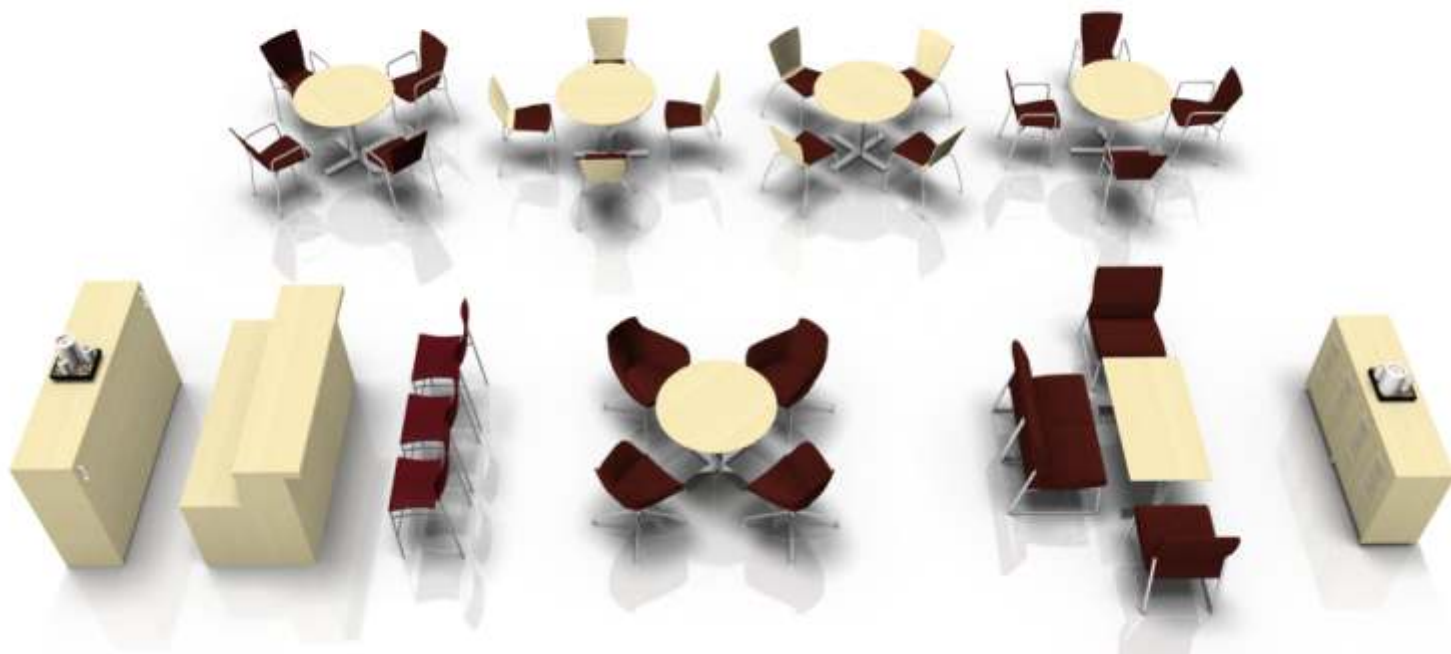

# Lounge-Cafe-Möte-Bar

## Sitt & Ståbord för alla!

Holmbergbordets nya bordserie för att träffas, mötas och umgås. Eleganta 1, 2 och 3 pelarstativ för Lounge, Cafe, Möte och Bar. Med design, form och flexibilitet som matchar våra andra bordsserier.

Stativ (Std) i krom, bordsskivor och förvaring i björk faner, stolar Flamenca, Zante, Nicla och Lyra i med klädsel i brunt.

Stativ med vit pelare och kromad Std.X-fot, bordsskiva i ekfaner med fasad kant, stol VIP i gront skinn.

## TEKNISK DATA

- Höjdintervall: Lounge 54 cm, Cafe, Möte 72 cm och Bar 108 cm i höjd inklusive bordsskiva.
- Sarg: Justerbar i bredd och anpassad beroende på utförande och antal ben.
- Skivmått: Minsta skivmått 60x60 cm. Största skivmått 120x380 cm.
- Bordsskivor: Bok, björk, ek, valnöts faner, vit, ljusgrå, antracit och svart CPL laminat. övriga träslag och laminat offereras.
- Stativfärg: Silver (std.), Vit, Svart, Krom.
- Fötter: Standard, Designad, Std.X-fot, Des.X-fot.
- Uppfyller krav för EN 527-1,2,3.
- Miljövänligt
  - 5 års garanti
  - Ergonomiskt